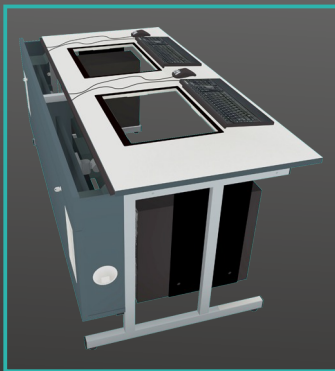

TFT-Versenktisch "EASY LOOK K"

Anordnung der Flachbildschirme unterhalb der Tischplattenoberfläche, hinter einer reflexionsarmen ESG-Einscheibensicherheitsglasscheibe, beidseitig entspiegelte Oberfläche, bündig mit Tischplattenoberfläche, Bildschirme an einer TFT-Halterung, über die VESA-Normbefestigung montiert (75x75 oder 100x100 mm), Bildschirmneigung einstellbar, hinterer Medien-Korpus zur problemlosen, bzw. unsichtbaren Verkabelung der Peripheriegeräte und der Verkabelung von Netz- und Datenkabeln

Option
Im Beinraumbereich mit Bildschirm-Trittschutzhauben

Option
USB-Hub

Option
PC-Halterung für Mini-PCs

Option
Mittel-Unterbaucontainer für Small Form Factor PCs (SFF)

Option
PC-Halterung für Medi-Tower-PCs

Schiebepatte mit integrierter Nylonbürste zu Kabeldurchführung auf der gesamten Tischbreite

Rückwand für eine problemlose Verkabelung abnehm- und abschließbar

- Tischabmessungen: B 100-200 x T 80 x H 74 cm
- andere Abmessungen und Ausführungen auf Kundenanfrage

Ablagefach für Tastatur und Mouse, Zugang bei geöffneter Schiebepatte

Option
Schiebepatte abschließbar

Ihr Partner für multifunktionale Lösungen

Integration von bis zu 24"-Widescreen-Displays

Plattendekore