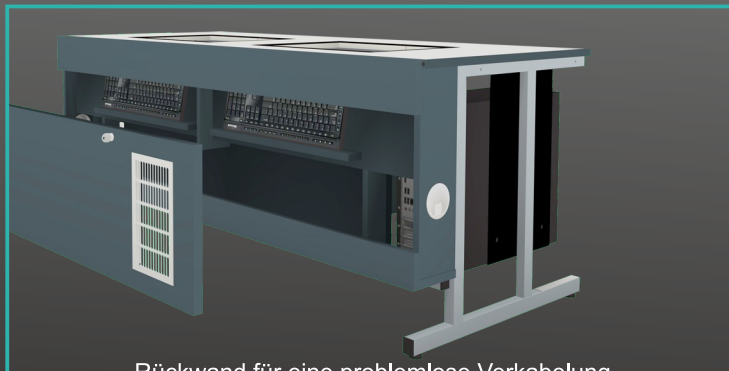

TFT-Versenktisch "EASY LOOK K"

Anordnung der Flachbildschirme unterhalb der Tischplattenoberfläche, hinter einer reflexionsarmen ESG-Einscheibensicherheitsglasscheibe, beidseitig entspiegelte Oberfläche, bündig mit Tischplattenoberfläche, Bildschirme an einer TFT-Halterung, über die VESA-Normbefestigung montiert (75x75 oder 100x100 mm), Bildschirmneigung einstellbar, hinterer Medien-Korpus zur problemlosen, bzw. unsichtbaren Verkabelung der Peripheriegeräte und der Verkabelung von Netz- und Datenkabeln

Option
Im Beinraumbereich mit Bildschirm-Trittschutzhauben

Option
USB-Hub

Option
PC-Halterung für Mini-PCs

Option
Mittel-Unterbaucontainer für Small Form Factor PCs (SFF)

Option
PC-Halterung für Medi-Tower-PCs

Schiebepatte mit integrierter Nylonbürste zu Kabeldurchführung auf der gesamten Tischbreite

Rückwand für eine problemlose Verkabelung abnehm- und abschließbar

- Tischabmessungen: B 100-200 x T 80 x H 74 cm
- andere Abmessungen und Ausführungen auf Kundenanfrage

Ablagefach für Tastatur und Mouse, Zugang bei geöffneter Schiebepatte

Option
Schiebepatte abschließbar

Ihr Partner für multifunktionale Lösungen

Integration von bis zu 24"-Widescreen-Displays

Plattendekore