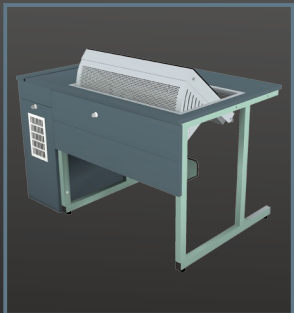

Am Wienkamp 15
30916 Isernhagen FB

Telefon: +49 (0)5139/99 29-0
Telefax: +49 (0)5139/99 29-29

<http://www.dittfach-gmbh.de>
E-Mail: info@dittfach-gmbh.de

TFT-Versenktisch "SWING PRO"

Geringer Höheraufbau durch integrierten TFT-Schwenkrahmen, Modell „SWING 2-WS24“, durch diesen wird eine optimale Sichtfreiheit, in Verbindung mit einer ergonomischen Flachbildschirmanordnung, erzielt und ist mechanisch über zwei Achsen, mittels einer Spezialliftunterstützung, stufenlos einstellbar, Blickrichtung nach unten geneigt

Alle Peripheriegeräte bereit zur optimalen Anwendung

Option
USB-Hub

Ablagefach für Tastatur und Mouse, in der Deckplatte eine integrierte Nylonbürste zur Kabeldurchführung, sowie zur optimalen Kabelpositionierung

Verstellmöglichkeiten (mechanisch, stufenlos)

- aus der Tischfläche herausgeschwenkt (max. 73°)

- parallel zur Tischfläche

- nach unten geschwenkt (max. 40°)

Option
Aluminiumhaube zur Verblendung von dem Display und zur Abdeckung der offenen Fläche beim Herausschwenken

Rückwände für eine problemlose Verkabelung abnehm- und abschließbar

- Tischabmessungen: B 110-200 x T 80 x H 74 cm

- andere Abmessungen und Ausführungen auf Kundenanfrage

Option
PC-Container, mit Acrylglas- oder Holztür, abschließbar oder mit einer Sicherheitsverriegelung