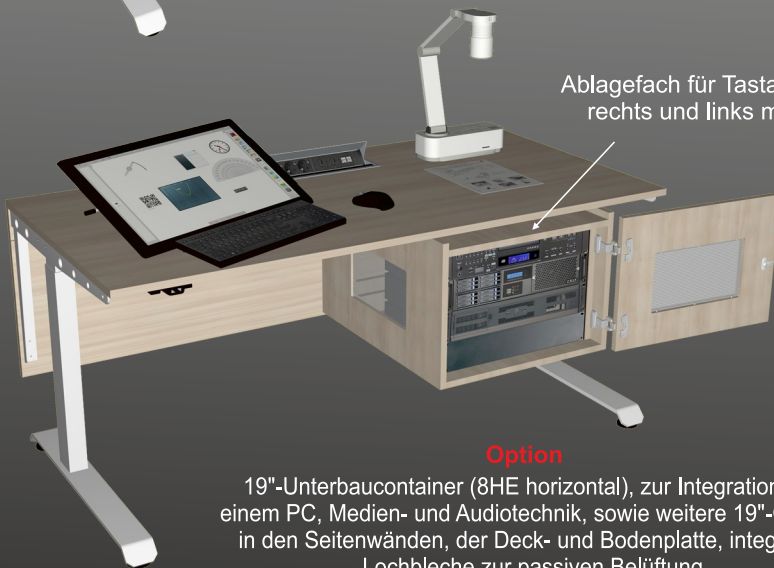

# Sitz-/Steh-Medienlehrertisch "EasyMedia - HV"

*Einfache und sichere Integration von  
„PC, Medien- und Audiosystemen“*

- MULTIFUNKTIONAL
- INNOVATIV
- ERGONOMISCH
- DYNAMISCH
- PRODUKTIV
- ALL-IN-ONE
- FLEXIBEL
- ZIELORIENTIERT
- KUNDENORIENTIERT

# Sitz-/Steh-Medienlehrertisch "EasyMedia - HV"

**Option**

Integration von unterschiedlichen Medien-Versenkports (Anschlußfelder)

**Wacom | Interaktives Pen-Display**

Großzügige Ablagefläche für Peripheriegerätee, als Projektionsfläche und für Blattvorlagen

**Option**

Holz- oder Acrylglastür abschließbar

Bodenkufen mit Nivellierschrauben um Bodenunebenheiten auszugleichen

Kabeldurchlaßbuchsen zur Verkabelung der Peripheriegerätee auf der Tischplatte

Ablagefach für Tastatur und Mouse, rechts und links mit Aufkantung

**Option**

19"-Unterbaucontainer (8HE horizontal), zur Integration von einem PC, Medien- und Audiotechnik, sowie weitere 19"-Gerätee, in den Seitenwänden, der Deck- und Bodenplatte, integrierte Lochbleche zur passiven Belüftung