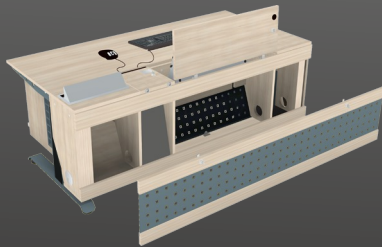

Sitz-/Steh-Medienlehrertisch "SWING PREMIUM - HV"

Medienlehrertisch
SWING PREMIUM - HV

Option
Integration von unterschiedlichen
Medien-Versenkports (Anschlussfelder)

Option
Acrylglas- oder Holztür,
abschließbar

Großzügige Beinraumfreiheit
durch abgeschrägten Medien-
korpus, optimale Durchlüftung
durch integriertes Lochblech

Option
19"-Unterbaucontainer (10HE horizontal),
zur Integration von einem PC, Medien- und Audiotechnik,
sowie weitere 19"-Geräte, in den Seitenwänden
integrierte Luftbleche zur Belüftung

TFT-Schwenkrahmen für bis zu 27"-Flachbildschirmen,
geringer Höhengenaufbau der Monitorklappe für optimale
Sichtfreiheit, ergonomische Flachbildschirmanordnung,
Blickrichtung nach unten geneigt

T-Bodenkufen für einen
stabilen Stand, mit
Nivellierschrauben um
Bodenebenheiten
auszugleichen

Option
Monitorklappe abschließbar

in den Seitenwänden integrierte
Kabeldurchlaßbuchsen

Rückwand für eine problemlose Verkabelung
abnehm- und abschließbar, optimale Belüftung
durch integriertes Lochblech