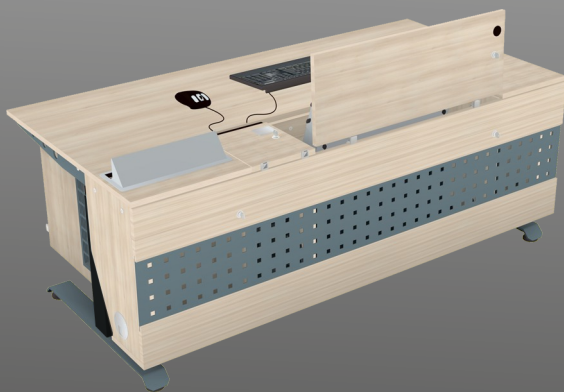

Sitz-/Steh-Medienlehrertisch "SWING PREMIUM - HV"

Medienlehrertisch
SWING PREMIUM - HV

Option
Integration von unterschiedlichen
Medien-Versenkports (Anschlussfelder)

Option
Acrylglas- oder Holztür,
abschließbar

Großzügige Beinraumfreiheit
durch abgeschrägten Medien-
korpus, optimale Durchlüftung
durch integriertes Lochblech

Option
19"-Unterbaucontainer (10HE horizontal),
zur Integration von einem PC, Medien- und Audiotechnik,
sowie weitere 19"-Geräte, in den Seitenwänden
integrierte Luftbleche zur Belüftung

TFT-Schwenkrahmen für bis zu 27"-Flachbildschirmen,
geringer Höhengenaufbau der Monitorklappe für optimale
Sichtfreiheit, ergonomische Flachbildschirmanordnung,
Blickrichtung nach unten geneigt

T-Bodenkufen für einen
stabilen Stand, mit
Nivellierschrauben um
Bodenebenheiten
auszugleichen

Option
Monitorklappe abschließbar

in den Seitenwänden integrierte
Kabeldurchlaßbuchsen

Rückwand für eine problemlose Verkabelung
abnehm- und abschließbar, optimale Belüftung
durch integriertes Lochblech