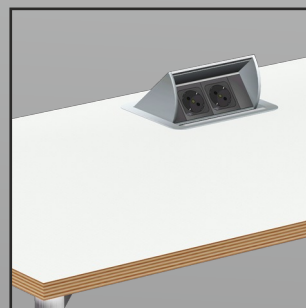

Option
Tischplattenverbinder zur einfachen Verkettung

Tischbeine mit integrierten Nivellierschrauben

Option
Kabeldurchlassbuchse d= 60/80 mm zur Durchverkabelung

Option
Versenkport mit integrierten 230-Volt-Schukosteckdosen (geschlossen)

Option
Versenkport mit integrierten 230-Volt-Schukosteckdosen (geöffnet)

Option
Tischbeine mit integrierten Rolleneinsätzen

alternative Option
NETBOX Point mit einer 230-Volt-Schukosteckdose und zwei austauschbaren Kommunikationsmodulen

- ideal für die Einrichtung von Seminar- und Konferenzräumen
- komfortable Anschlussmöglichkeiten für die Laptopschulung, weitere Elektrifizierungs- und Multimediakonzepte möglich
- flexible Tischreihenaufstellung mit Verkettungsmöglichkeit
- Tischzarge in Y-Bauform für einen hohen Beinraumkomfort
- Tischgestell in lackierter oder verchromter Ausführung
- Tischabmessungen: B 800-1800 x T 650-800 x H 735/740 mm
- andere Abmessungen und Ausführungen auf Kundenanfrage