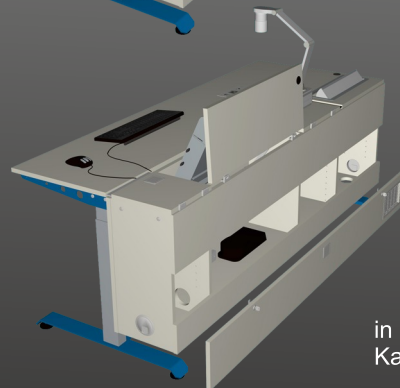

Option
PC-Unterbaucontainer mit unterschiedlichen Ausstattungsmöglichkeiten

Geringer Höhengenaufbau der Monitorklappe für optimale Sichtfreiheit, ergonomische Flachbildschirmordnung, Blickrichtung nach unten geneigt, großzügige Ablagefläche vor dem Flachbildschirm für beste Positionierung von Tastatur, Mouse und Vorlageblättern, Versenkmechanismus mit Gasdruckfederunterstützung

Option
Monitordeckklappe abschließbar

Option
Acrylglas- oder Holztür, abschließbar und/oder einer Sicherheitsverriegelung

T-Bodenkufen für einen stabilen Stand, mit Nivellierschrauben um Bodenunebenheiten auszugleichen

Option
6 Laufrollen, davon zwei feststellbar

Option
Dokumentenkamera-fach elektromotorisch verstellbar

in den Seitenwänden integrierte Kabeldurchlaßbuchsen

Option
Steckdosenleiste oder andere Anschlussfelder für den Außenbereich

Großzügige Ablage- und Projektionsflächen

Ablagefach für Mouse und Utensilien, in der Deckklappe eine integrierte Nylonbürste zur Kabeldurchführung

Rückwand für eine problemlose Verkabelung abnehm- und abschließbar, optimale Belüftung durch integriertes Luftblech