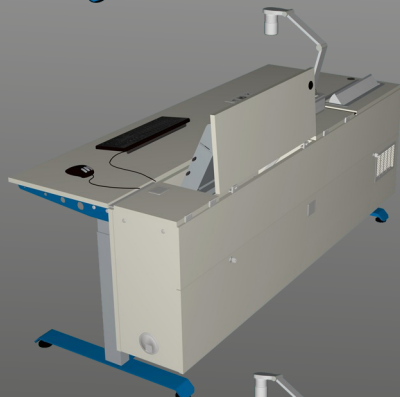

Sitz-/Steh-Medienlehrtisch "SWING UP-HV"

Option
Integration von unterschiedlichen Medien-Versenkports (Anschlussfeldern)

Option
PC-Unterbaucontainer mit unterschiedlichen Ausstattungsmöglichkeiten

Geringer Höhengenaufbau der Monitorklappe für optimale Sichtfreiheit, ergonomische Flachbildschirmordnung, Blickrichtung nach unten geneigt, großzügige Ablagefläche vor dem Flachbildschirm für beste Positionierung von Tastatur, Mouse und Vorlageblättern, Versenkmechanismus mit Gasdruckfederunterstützung

Option
Monitordeckklappe abschließbar

Option
Acrylglas- oder Holztür, abschließbar und/oder einer Sicherheitsverriegelung

T-Bodenkufen für einen stabilen Stand, mit Nivellierschrauben um Bodenunebenheiten auszugleichen

Option
6 Laufrollen, davon zwei feststellbar

Option
Dokumentenkamera-fach elektromotorisch verstellbar

in den Seitenwänden integrierte Kabeldurchlaßbuchsen

Option
Steckdosenleiste oder andere Anschlussfelder für den Außenbereich

Großzügige Ablage- und Projektionsflächen

Ablagefach für Mouse und Utensilien, in der Deckklappe eine integrierte Nylonbürste zur Kabeldurchführung

Rückwand für eine problemlose Verkabelung abnehm- und abschließbar, optimale Belüftung durch integriertes Luftblech

- Tischabmessungen: B 160-200 x T 80 x H 72-122 cm

- andere Abmessungen und Ausführungen auf Kundenanfrage

Option
Deckklappe abschließbar

Ihr Partner für multifunktionale Lösungen

Integration von bis zu
27"-Widescreen-
Displays

Plattendekore

Gestellfarben