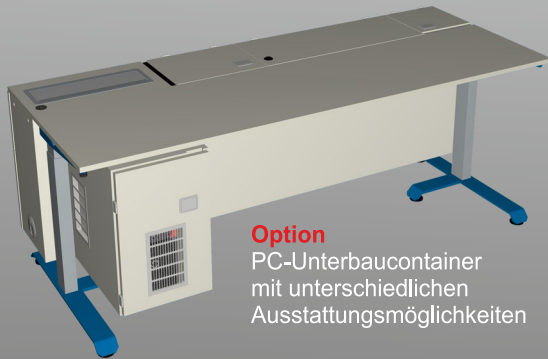

Option
PC-Unterbaucontainer mit unterschiedlichen Ausstattungsmöglichkeiten

Geringer Höhengenaufbau der Monitorklappe für optimale Sichtfreiheit, ergonomische Flachbildschirmordnung, Blickrichtung nach unten geneigt, großzügige Ablagefläche vor dem Flachbildschirm für beste Positionierung von Tastatur, Mouse und Vorlageblättern, Versenkmechanismus mit Gasdruckfederunterstützung

Option
6 Laufrollen, davon zwei feststellbar

Option
Dokumentenkamera-fach elektromotorisch verstellbar

in den Seitenwänden integrierte Kabeldurchlaßbuchsen

Option
Steckdosenleiste oder andere Anschlussfelder für den Außenbereich

Großzügige Ablage- und Projektionsflächen

Ablagefach für Mouse und Utensilien, in der Deckklappe eine integrierte Nylonbürste zur Kabeldurchführung

Rückwand für eine problemlose Verkabelung abnehm- und abschließbar, optimale Belüftung durch integriertes Luftblech